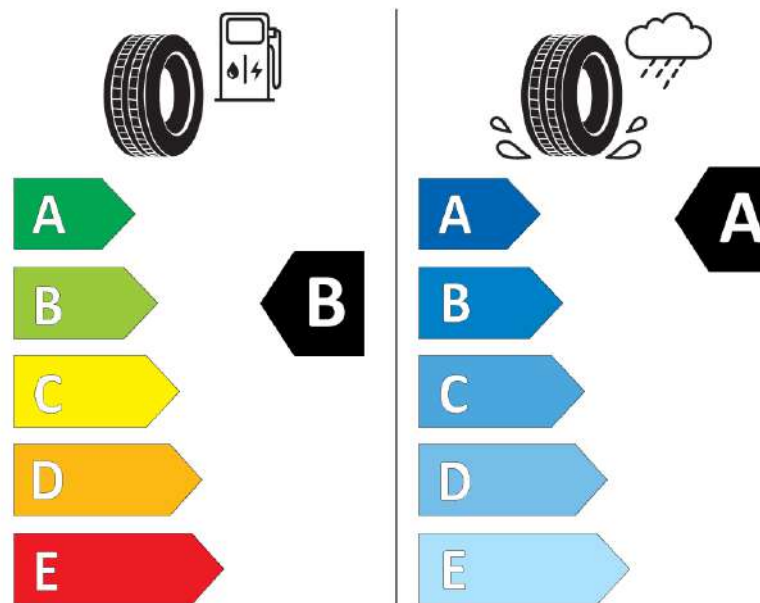

Δελτίο Πληροφοριών Προϊόντος

ΚΑΝΟΝΙΣΜΟΣ (ΕΕ) 2020/740

Μάρκα	MICHELIN
Εμπορική ονομασία	PRIMACY 4+
Αναγνωριστικό μοντέλου	897776
Διάσταση	235/45R18
Δείκτης ικανότητας φόρτωσης	98
Σύμβολο κατηγορίας ταχύτητας	W
Κατηγορία ως προς την εξοικονόμηση καυσίμου	B
Κατηγορία ως προς την πρόσφυση του ελαστικού σε υγρό οδόστρωμα	A
Κατηγορία εξωτερικού θορύβου κύλισης	B
Τιμή εξωτερικού θορύβου κύλισης	70 dB
Ελαστικό για χρήση σε συνθήκες έντονης χιονόπτωσης	Όχι
Ελαστικό πρόσφυσης στον πάγο	Όχι
Ημερομηνία έναρξης παραγωγής	35/20
Ημερομηνία λήξης παραγωγής	
Κατηγορία Φορτίου	XL
Επιπλέον πληροφορίες	235/45 R18 98W XL TL PRIMACY 4+ MI

ENERG

MICHELIN

897776

235/45R18 98 W XL

C1

2020/740